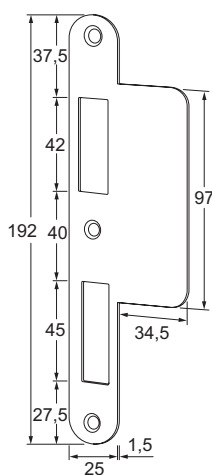

EIGENSCHAPPEN

- Doornmaat 65 mm (optioneel 55 mm), PC 72 mm
- Voorzien van afgeronde voorplaat 24 mm (optioneel 20 mm)
- Gecertificeerd volgens EN 179 en EN 1125
- Geproduceerd volgens DIN 18250
- Maatvoering volgens DIN 18251
- Voorzien van gesloten verzinkte slotkast
- Voorzien van roestvaststalen dag- en nachtschoot
- Voorzien van een zelfvergrendelende nachtschoot
- Voorzien van wisselfunctie
- Uitslag dagschoot 10 mm, uitslag nachtschoot 20 mm
- Voorzien van 9 mm kruggat
- Optioneel te voorzien van nachtschootsignalering
- Geschikt voor brand- en rookwerende deuren

MODELLEN

- E-9065L zelfvergrendelend slot, doormaat 65, PC 72, afgeronde voorplaat 24 mm, DIN links
E-9065R zelfvergrendelend slot, doormaat 65, PC 72, afgeronde voorplaat 24 mm, DIN rechts

BIJBEHORENDE ARTIKELEN

- N nachtschootsignalering (N toevoegen aan bovenstaande artikelnummers)
voorbeeld: 9065L wordt 9065LN

- E-152L sluitplaat met afgeronde hoeken, DIN links
E-152R sluitplaat met afgeronde hoeken, DIN rechts
E-156L sluitplaat recht, DIN links
E-156R sluitplaat recht, DIN rechts