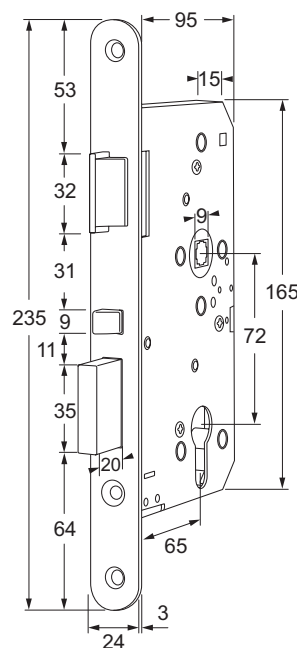

MODELLEN

1. E-9065L zelfvergrendelend slot, doormaat 65, PC 72, afgeronde voorplaat 24 mm, DIN links
   E-9065R zelfvergrendelend slot, doormaat 65, PC 72, afgeronde voorplaat 24 mm, DIN rechts

BIJBEHORENDE ARTIKELEN

1. N nachtschootsignalering (N toevoegen aan bovenstaande artikelnummers)
   voorbeeld: 9065L wordt 9065LN