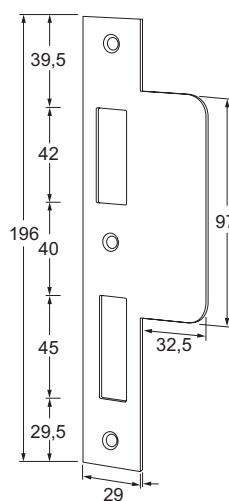

Model E-156L