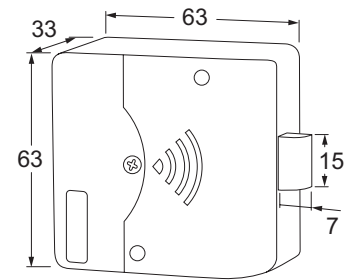

MODELLEN

LS500 Lockerslot met MIFARE® paslezer