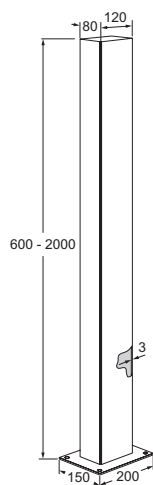

MODELLEN

Z-RVS600	zuil roestvast staal, hoogte 600 mm
Z-RVS1100	zuil roestvast staal, hoogte 1.100 mm
Z-RVS1200	zuil roestvast staal, hoogte 1.200 mm
Z-RVS1300	zuil roestvast staal, hoogte 1.300 mm
Z-RVS1400	zuil roestvast staal, hoogte 1.400 mm
Z-RVS1500	zuil roestvast staal, hoogte 1.500 mm
Z-RVS1600	zuil roestvast staal, hoogte 1.600 mm
Z-RVS1700	zuil roestvast staal, hoogte 1.700 mm
Z-RVS1800	zuil roestvast staal, hoogte 1.800 mm
Z-RVS1900	zuil roestvast staal, hoogte 1.900 mm
Z-RVS2000	zuil roestvast staal, hoogte 2.000 mm

Z-SPA prijs per uitsparing voor model Z-RVS

ZL350X80 scharnierend en afsluitbaar luik met 3 sleutels

ZP betonpoer voor model Z-RVS