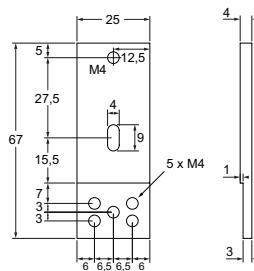

MODELLEN

RP17 montageplaatjes (2 stuks)