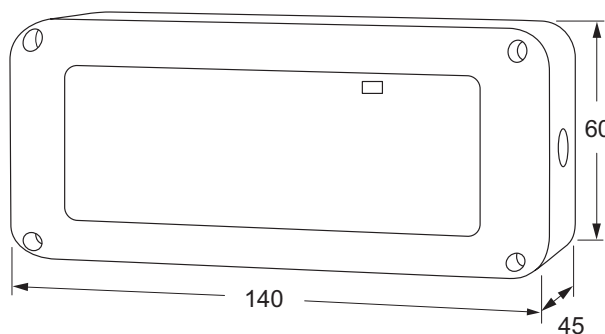

MODELLEN

KS300 paslezer stand-alone, 12V DC en 24V DC, IP68 met controller en afstandsbediening

BIJBEHORENDE ARTIKELEN

XK5P10 tag MIFARE® 4K / EM4200 (per 10 stuks)

MK4KP10 gebruikerskaart MIFARE® 4K (per 10 stuks)

ELEKTRISCHE SPECIFICATIES

Aansluitspanning 12V en 24V DC
Relais maximaal 1A
Werkingstemperatuur -45°C tot 55°C
Stroomafname stand-by 25mA, maximaal 35mA