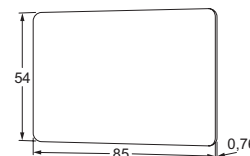

BIJBEHORENDE ARTIKELEN

XK5P10 tag MIFARE® 4K / EM4200 (per 10 stuks)

MK4KP10 gebruikerskaart MIFARE® 4K (per 10 stuks)

ELEKTRISCHE SPECIFICATIES

Aansluitspanning 12V en 24V DC
 Relais maximaal 1A
 Werkingstemperatuur -45°C tot 55°C
 Stroomafname stand-by 25mA, maximaal 35mA