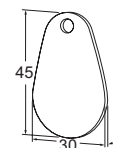

BIJBEHORENDE ARTIKELEN

XK5P10 tag MIFARE® 4K / EM4200 (per 10 stuks)

MK4KP10 gebruikerskaart MIFARE® 4K (per 10 stuks)

ELEKTRISCHE SPECIFICATIES

Aansluitspanning 12V en 24V DC
 Relais maximaal 1A
 Werkingstemperatuur -45°C tot 55°C
 Stroomafname stand-by 25mA, maximaal 35mA