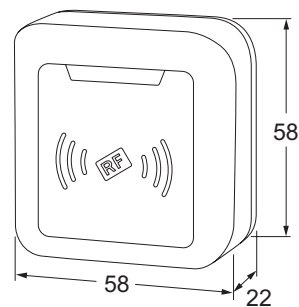

OMSCHRIJVING

Flexess Pebble is een klein, intelligent en mooi vormgegeven MIFARE® paslezer met Wiegand 26 bit uitgang. Door het aanbieden van een pas/sleutelhanger wordt de elektrische vergrendeling vrijgegeven. Programmering vindt plaats via de meegeleverde afstandsbediening. De separate electronica zorgt ervoor dat het relais van buitenaf niet is te manipuleren. Naast het ontgrendelen van elektrische vergrendelingen ook voor andere toepassingen te gebruiken. Flexess Pebble is IP68 waterbestendig en dus geschikt voor binnen- en buitenmontage.

EIGENSCHAPPEN

- 2.000 gebruikers te programmeren
- MIFARE® paslezer met Wiegand 26 bit uitgang
- Paslezer leest MIFARE Ultralight®, MIFARE Classic® 1K, 4K, Mini, MIFARE® DESFire® en MIFARE® DESFire® EV1
- Vandalbestendige zamak behuizing
- Geschikt voor binnen- en buitenmontage (IP68)
- Voorzien van geluidsindicatie en statusverlichting
- Keuze uit pulscontact (0-99 seconden) of aan/uit contact (toggle functie)
- Geschikt voor 12V en 24V DC
- Voorzien van één relaisuitgang
- Voorzien van drukknopingang
- Voorzien van 2 meter aangegoten kabel
- Bij stroomuitval blijft geheugen intact
- Eenvoudig te programmeren met bijgeleverde afstandsbediening

BIJBEHORENDE ARTIKELEN

XK5P10 tag MIFARE® 4K / EM4200 (per 10 stuks)

MK4KP10 gebruikerskaart MIFARE® 4K (per 10 stuks)

ELEKTRISCHE SPECIFICATIES

Aansluitspanning 12V en 24V DC
 Relais maximaal 1A
 Werkingstemperatuur -45°C tot 55°C
 Stroomafname stand-by 25mA, maximaal 35mA