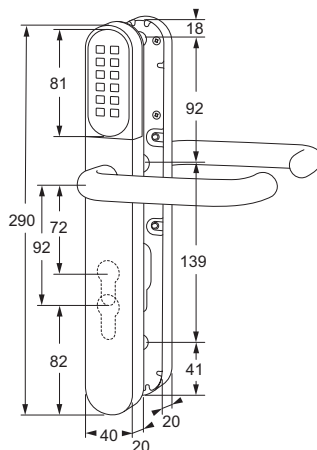

Flexess Aero Extra is voorzien van geluidsindicatie en statusverlichting en is waterdicht volgens beschermingsklasse IP68 dus geschikt voor buitenmontage. Via de optioneel te plaatsen cilinder is de deur ook altijd met de sleutel te openen.

EIGENSCHAPPEN

- Montage op bestaande sloten met PC maat van 72 of 92 mm met of zonder cilinderbediening
- 250 gebruikerscodes of kaarten/sleutelhangers te programmeren
- Altijd via optionele europrofielcilinder te openen
- Beschermingsklasse IP68
- De paslezer maakt gebruik van MIFARE® techniek
- Geschikt voor een deurdikte van 32-45 mm (optioneel voor dikkere deuren)
- Voorzien van geluidsindicatie en statusverlichting
- Geschikt voor links- en rechtsdraaiende deuren (eenvoudig op locatie om te bouwen)
- Openingstijd 6 seconden of in publieke functie te zetten (vrije toegang voor een zelf te bepalen tijd)
- Wordt geleverd inclusief 1 stuks CR2 lithium batterij
- Voorzien van noodstroom d.m.v. 9V batterij
- Wordt geleverd inclusief bevestigingsmaterialen

* MIFARE is een geregistreerd handelsmerk van NXP B.V.

MODELLEN

FL872W

Flexess Aero Extra code/kaartleesbeslag, PC maat 72mm
Benodigde mechanische cilinder aan beide zijden 10 mm verlengen.

FL892W

Flexess Aero Extra code/kaartleesbeslag, PC maat 92mm
Benodigde mechanische cilinder aan beide zijden 10 mm verlengen.

FL800W

Flexess Aero Extra code/kaartleesbeslag, zonder cilinderuitsparing

TOEGANGSCONTROLE

BIJBEHORENDE ARTIKELEN

XK5P10 tag MIFARE® 4K / EM4200 (per 10 stuks)

MK4KP10 gebruikerskaart MIFARE® 4K (per 10 stuks)