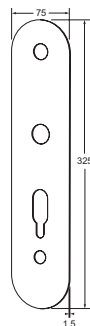

FL-COVER set rvs onderlegplaten